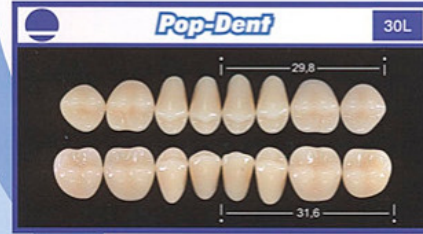

Posteriores Superiores e Inferiores

Upper and Lower Posteriors

ARTICULAÇÕES

ARTICULATIONS

ARTICULACIONES

ESCALA DE CORES
SHADE GUIDE
ESCALA DE COLORES

Anteriores Superiores / Inferiores
Upper Lower / Anteriors

Anteriores Superiores / Inferiores
Upper Lower / Anteriors

2D	2D
2N	2N
2P	2P
3D	3D
3N	3N
3P	3P
A23	3N-A23
A25	A25-2E
A26	A26
263	2N-263
264	A25-264
266	266
3M	3M

30M-30L	30M-30L
30L	30L
32L/34L	32L-34L
30M-32M	30M-32M
32M/30L	32M/30L
32M/32L	32M-32L
30M	30M
30M-32M	30M-32M
32M-32L	32M-32L
30M-30L	30M-30L
32M-32L	32M-32L
34L	34L
30M	30M