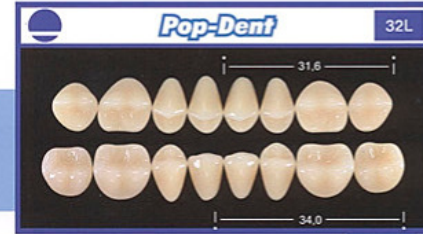

Posteriores Superiores e Inferiores

Upper and Lower Posteriors

ARTICULAÇÕES

ARTICULATIONS

ARTICULACIONES

ESCALA DE CORES
SHADE GUIDE
ESCALA DE COLORES

Anteriores Superiores / Inferiores
Upper Lower / Anteriors

Anteriores Superiores / Inferiores
Upper Lower / Anteriors

2D	2D
2N	2N
2P	2P
3D	3D
3N	3N
3P	3P
A23	3N-A23
A25	A25-2E
A26	A26
263	2N-263
264	A25-264
266	266
3M	3M

30M-30L	30M-30L
30L	30L
32L/34L	32L-34L
30M-32M	30M-32M
32M/30L	32M/30L
32M/32L	32M-32L
30M	30M
30M-32M	30M-32M
32M-32L	32M-32L
30M-30L	30M-30L
32M-32L	32M-32L
34L	34L
30M	30M